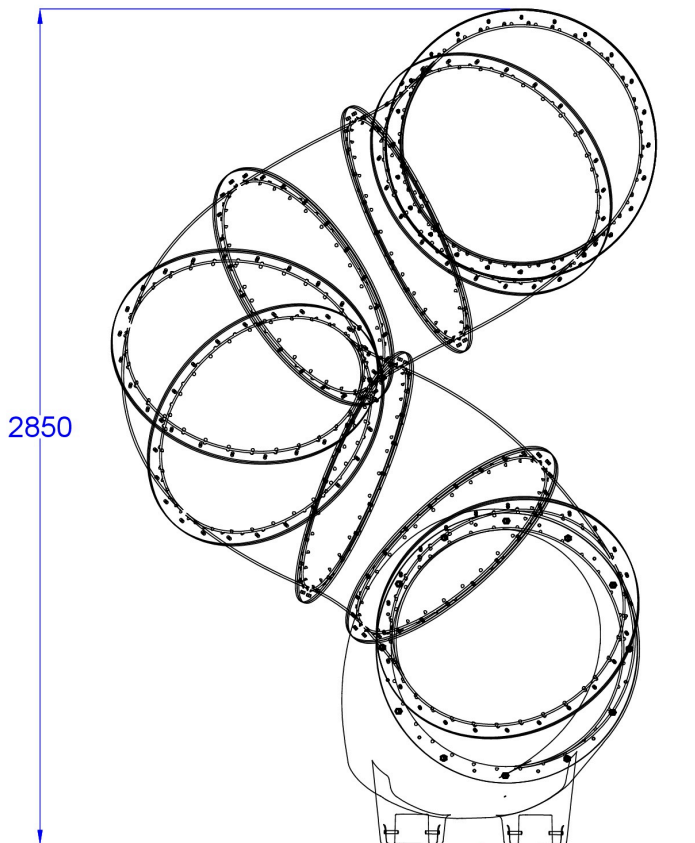

Scivolo in polietilene colorato a stampaggio rotazionale.
Adatto ai bambini da 3 a 12 anni.
Altezza pedana 195/200 cm

Pannello in
Polietilene OPTIONAL

La struttura vien fornita con un
tubolare di supporto