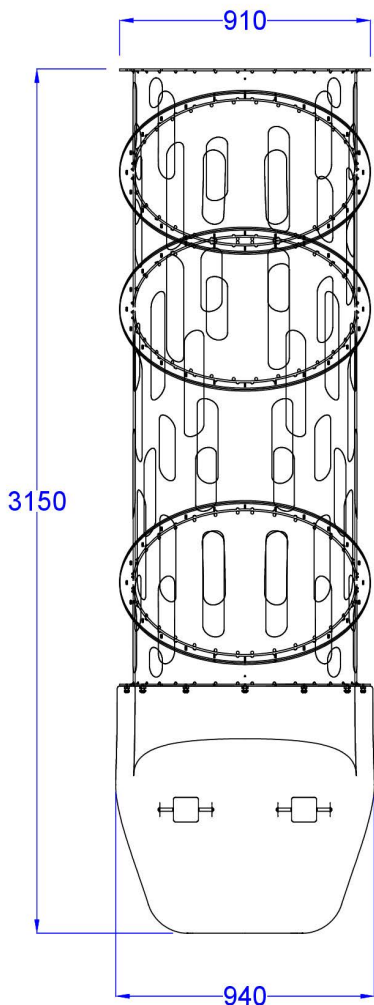

Scivolo in polietilene colorato a stampaggio rotazionale.
Adatto ai bambini da 3 a 12 anni.
Altezza pedana 250/255 cm

La struttura viene fornita con un tubolare di supporto